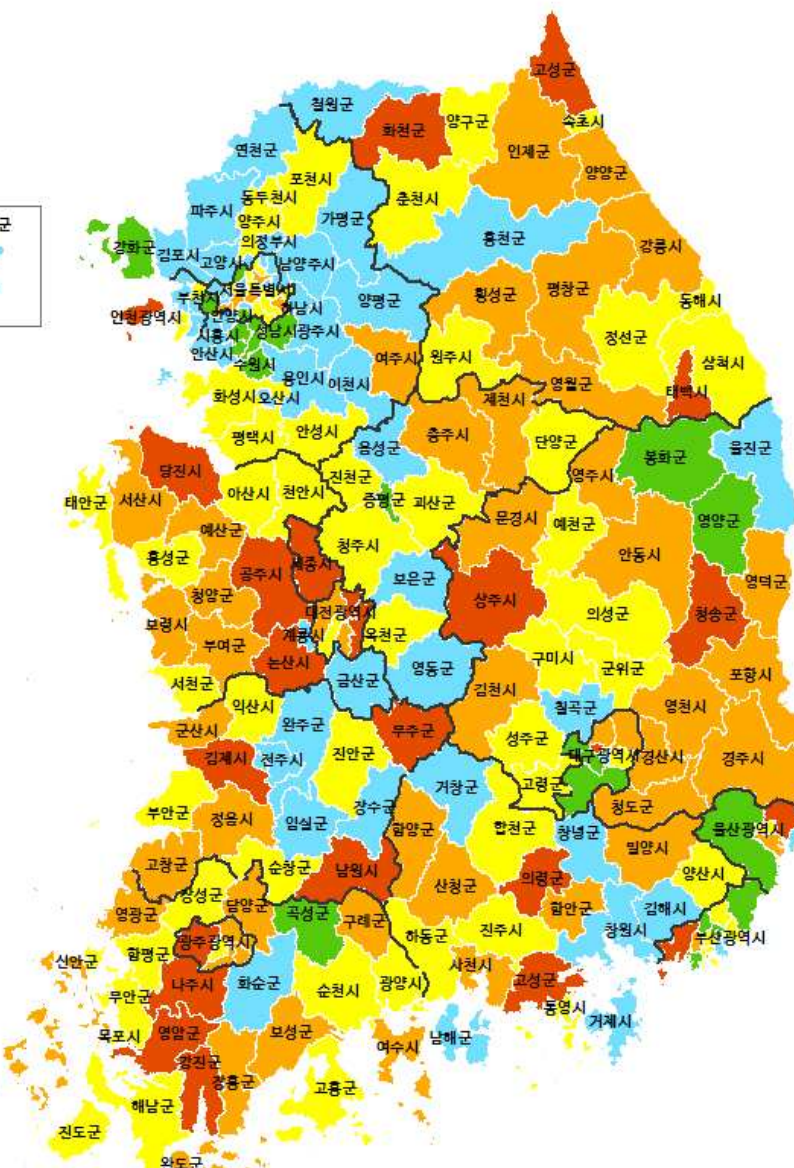

교통사고 분야

기초

광역시

울진군

울릉군

서울

부산

대구